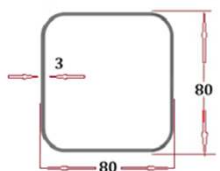

Juego de postes fabricados con perfil de acero sección cuadrada de 80x80 *3mm.

Con placas en su base para fijación a solera.

Sistema de tensado de red oculto

Los postes son desmontable y preparado para anclar en solera.

Acabado imprimación y pintura.

REF. 1PD00600 Postes tenis, sistema de tensión de red oculto. 80x80mm.

**POSTES PADEL DE ACERO
80x80mm
Sistemas de tensión cremallera**

POSTES PADEL ACRERO CON PLACA

info

Postes de tenis desarrollados por Antuco&emd según norma europea UNE 1510:UNE 1510:2004. Equipos de campos de juego. Equipos de tenis