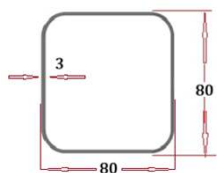

Acabado imprimación y pintura.

REF. 1PD00600 Postes tenis, sistema de tensión de red oculto. 80x80mm.

**POSTES PADEL DE ACERO
80x80mm
Sistemas de tensión cremallera**

POSTES PADEL ACRERO CON PLACA

info

Postes de tenis desarrollados por Antuco&emd según norma europea UNE 1510:UNE 1510:2004. Equipos de campos de juego. Equipos de tenis

Juego de postes construidos en perfil de hierro sección cuadrada de 80x80 *3mm.

Con placas en su base para fijación a solera.

Sistema de tensado de red con cremallera

Postes tratados imprimación y pintura en polvo de poliéster horno alta temperatura.

Opción de colores

REF. 1PD04203 Postes tenis con placa , sistema de tensión de red

**POSTES TENIS DE ACERO
80x80mm
Sistemas de tensión cremallera**

POSTES PADEL DE ACERO DESMONTABLES

info

Postes de tenis desarrollados por Antuco&emd según norma europea UNE 1510:UNE 1510:2004. Equipos de campos de juego. Equipos de tenis