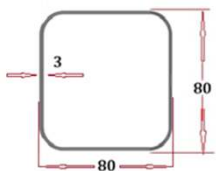

POSTES PADEL CON PLACA - ACERO

info

Postes de tenis desarrollados por Antuco&emd según norma europea UNE 1510:UNE 1510:2004. Equipos de campos de juego. Equipos de tenis

Juego de postes fabricados con perfil de acero sección cuadrada de 80x80 *3mm.

Con placas en su base para fijación a solera.

Sistema de tensado de red oculto

Los postes son desmontable y preparado para anclar en solera.

Acabado imprimación y pintura.

REF. 1PD00600 Postes tenis, sistema de tensión de red oculto. 80x80mm.