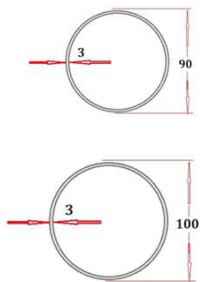

Acabado imprimación y pintura.

REF. 1PD00600 Postes tenis, sistema de tensión de red oculto. 80x80mm.

**POSTES PADEL DE ACERO
80x80mm
Sistemas de tensión cremallera**

POSTES PADEL ACRERO CON PLACA

info

Postes de tenis desarrollados por Antuco&emd según norma europea UNE 1510:UNE 1510:2004. Equipos de campos de juego. Equipos de tenis

Opción de colores

REF. 1PD04203 Postes tenis con placa , sistema de tensión de red

**POSTES TENIS DE ACERO
80x80mm
Sistemas de tensión cremallera**

POSTES PADEL DE ACERO DESMONTABLES

info

Postes de tenis desarrollados por Antuco&emd según norma europea UNE 1510:UNE 1510:2004. Equipos de campos de juego. Equipos de tenis

Juego de postes fabricados con perfil de acero sección cuadrada de 80x80 *3mm.

Sistema de tensado de red con cremallera

Postes tratados, imprimación y pintura en polvo de poliéster horno alta temperatura.

Opción de colores

REF. 1PD06801 Postes de tenis desmontables, sistema de tensión de cremallera

REF. 1X000701 Anclaje para postes de 80x80mm. Con tapa

POSTES PADEL PERFIL REDONDO DE ACERO

Sistemas de tensión red de cremallera